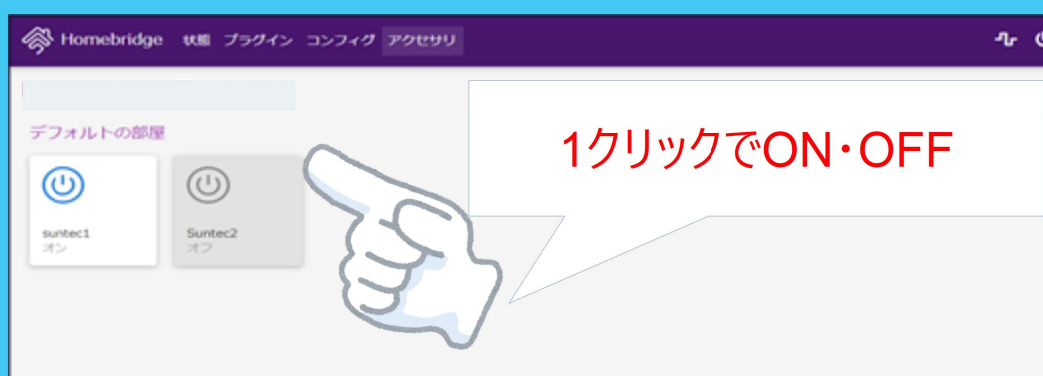

PC遠隔起動・終了 Wake on Lanシステム

・リモートワークのためにPCを遠隔から起動・終了したい。

・社内PCの電源が落ちているか確認したい。

すべて解決します。

機能

- ・ブラウザ上でPCの起動状態をリアルタイムで表示
- ・ボタン1クリックで起動・終了が実行できます。

環境

- ・有線接続環境だけで設置可能
- ・Raspberry Piで稼働するため設置場所も取りません